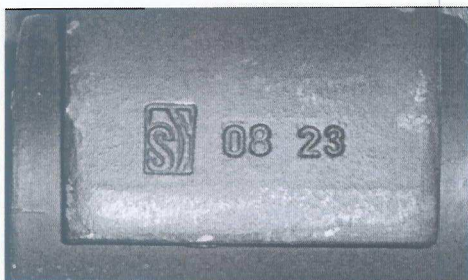

Уважаемые Господа!

Мы, компания Шумахер, информируем Вас о том, что все рессоры, производимые заводом Шумахер, имеют строгую маркировку и штамповку :

- Штамповка: Рессоры Шумахер проштампованы фирменным логотипом («S») и датой производства (Год / Неделя) на внешней поверхности «уха» рессоры

- Маркировка: Все рессоры Шумахер имеют этикетку на поверхности рессоры с фирменным логотипом «S» белого цвета на голубом фоне. Кроме того, черным цветом прописаны номер Шумахера, оригинальный номер детали, а также штрих-код на белом фоне.

- Лакировка: Рессоры производства Шумахер изготовлены в черном цвете.

Надеемся, что данная информация поможет Вам отличить подделку от качественной рессорной продукции Шумахер.

SCHOMÄCKER FEDERNWERK GMBH  
Borgholzhausener Straße 1  
49324 Melle  
GERMANY